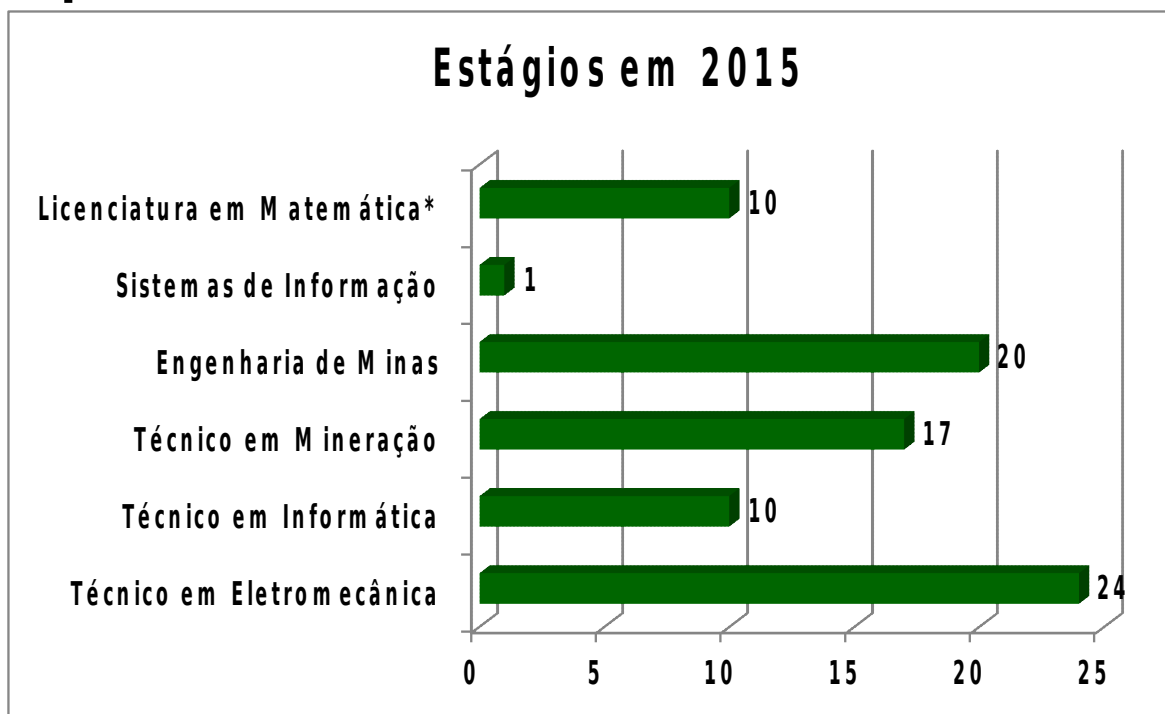

CACHOEIRO

- FTP
- EAD
- PIT
- Calendário Acadêmico
- Galeria de Fotos
- Visitas
- Estágios
- Conselho de Gestão
- Atendimento ao aluno
- Pesquisa, Extensão e Pós**

CURSOS

Técnicos de Nível Médio

- Eletromecânica
- Informática
- Mineração

Superiores

- Engenharia de Minas
- Engenharia Mecânica
- Licenciatura Informática
- Licenciatura Matemática
- Sistemas de Informação

A REDE

Localização dos Campi

Estágio

- **2015**
 - 82 estágios registrados
- **Distribuição por cursos:**